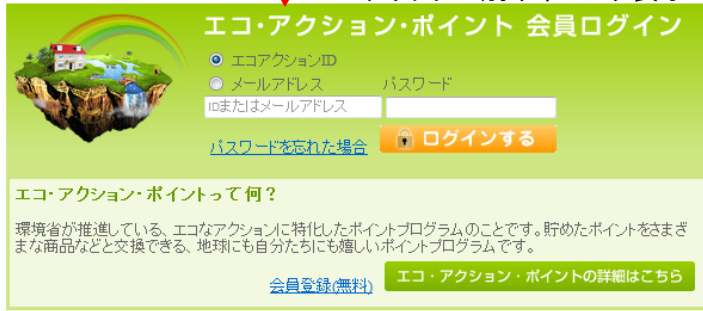

エンドユーザー様がエコイチでエコ・アクション・ポイント会員にログインを行っていない場合、「[楽天あんしん支払いサービス](#)」や「[Yahoo!ウォレット](#)」と同様に買い物かごへ入れるボタンを押した、次のページにログインへのリンクが表示されます。